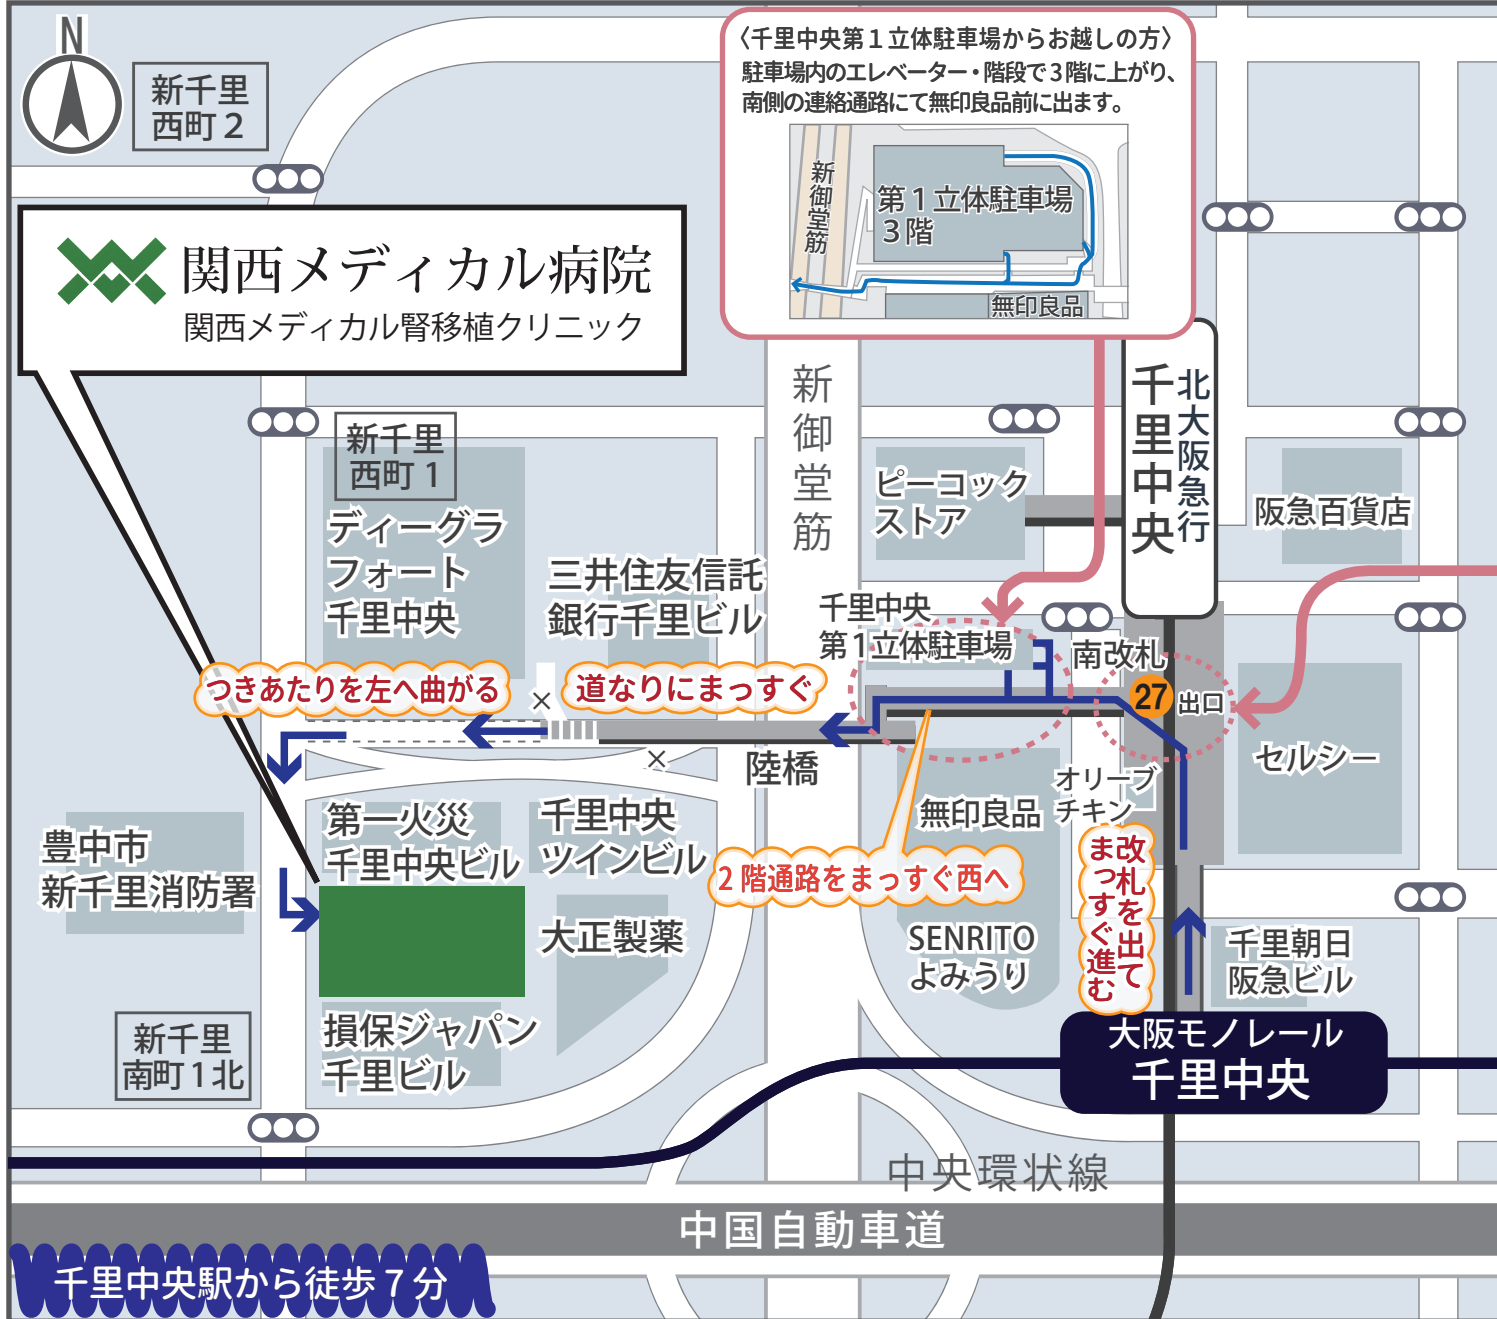

＊ 関西メディカル病院・関西メディカル腎移植クリニック周辺地図 ＊

〈北大阪急行からお越しの方〉

千里中央駅から徒歩7分